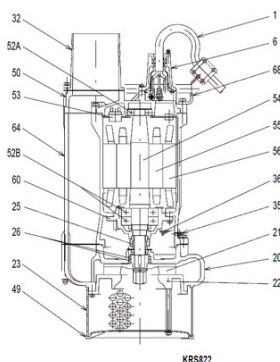

## Komponente:

001 Kabel	049 Podna ploča
006 Ulaz kabela	050 Poklopac motora
020 Kućište pumpe	052A Gornji ležaj
021 Radno kolo	052B Donji ležaj
022 Usisna ploča	053 Zaštita motora
023 Cjedilo	054 Osovina
025 Mehanička brtva	055 Rotor
026 Uljna brtva	056 Stator
032 Priključak za crijevo	060 Kućište ležaja
035 Čep za ulje	064 Kućište motora
036 Sredstvo za podmazivanje	068 Ručka